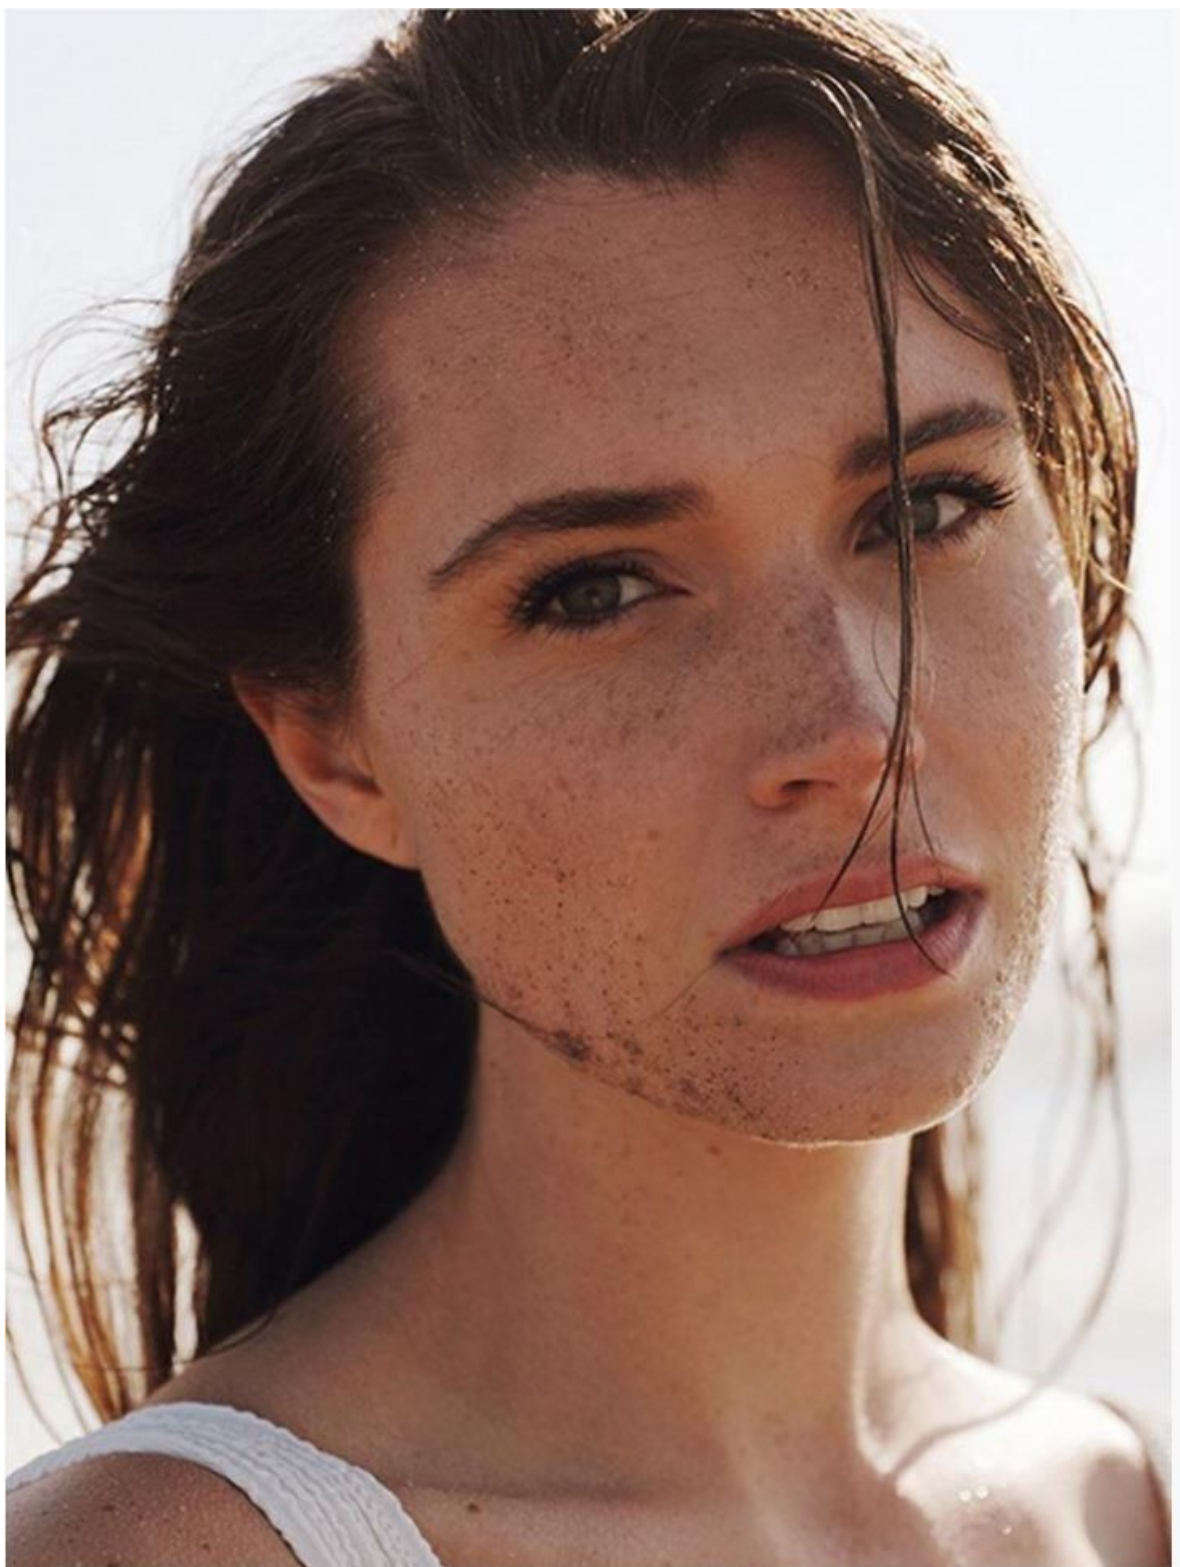

CHARLOTTE POSTIAUX

height 5'10" · bust 33.5" · cup A/B · waist 25.5" · hips 37" · dress 38 EU/8 US/10 UK
shoes size 40 EU/9 US/6.5 UK · hair dark brown · eyes blue-green